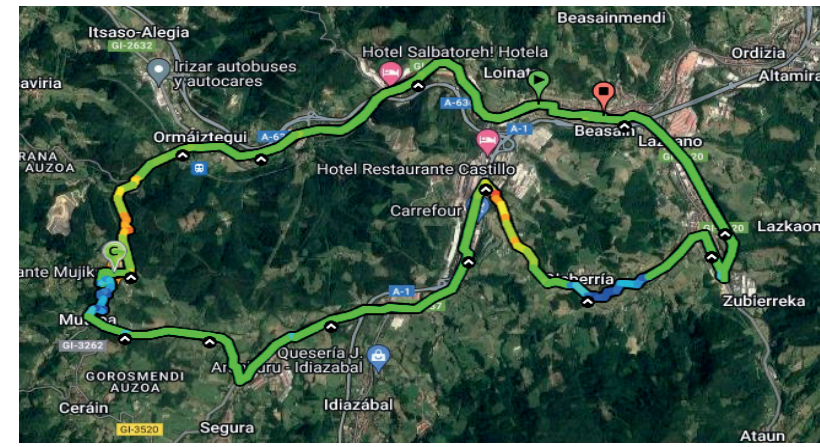

EMISORAK / EMISORAS:

Taldean aparkalekuan egongo dira behar dutenentzat, emisorak jartzen.

En al parking para equipos estarán montando las emisoras para quien necesite.

GURUTZE-GORRIA / CRUZ-ROJA

Irteera-gunean Gurutze Gorriak puntu fijo bat jarriko du.

En la zona de salida la Cruz-Roja montará un puesto fijo.

**Azken 5 kilometroak
últimos 5 kilómetros**

Cadetes.....1 vuelta
Junior/Master.....2 vueltas
Elite/Sub23.....3 vueltas

LOCALIDAD	Kilóm. Carrera	M.H. 35 Km/h	M.H. 38 Km/h
BEASAIN (Nafarro etorbidea) Neutralizatua	0	13:15	13:15
BEASAIN (Igartza Olaeta, Aspace) IRTEERA	0	13:15	13:15
BEASAIN (Katea Zuzen)	0,4	13:15	13:15
SALBATORE	2,2	13:18	13:18
ORMAIZTEGI	4,7	13:23	13:22
LIERNI P.M. (3ª)	7,2	13:27	13:26
MUTILOA	8,4	13:29	13:28
SEGURA (Rotonda ezkertera)	10,7	13:33	13:31
IZAL (Rotonda zuzen)	12,9	13:37	13:35
IHURRE (Carrefour)	14,7	13:40	13:38
Ihurre (Rotonda eskubira)	15,1	13:40	13:38
OLABERRIA P.M. (2ª)	16,9	13:43	13:41
LAZKAO (Areriko rotonda zuzen)	18,8	13:47	13:44
LAZKAO (Ataungo rotonda ezkertera)	19,6	13:48	13:45
LAZKAO (Lazkaomendiko rotonda zuzen)	21,2	13:51	13:48
LAZKAO (Renaulteko rotonda zuzen)	21,8	13:52	13:49
BEASAIN (Sempere)	22	13:52	13:49
BEASAIN (Maiteko rotonda zuzen)	22,4	13:53	13:50
BEASAIN (Barrendain plaza Eskubira)	23,3	13:54	13:51
BEASAIN (Nafarroa Etorbidea) HELMUGA	23,4	13:55	13:51