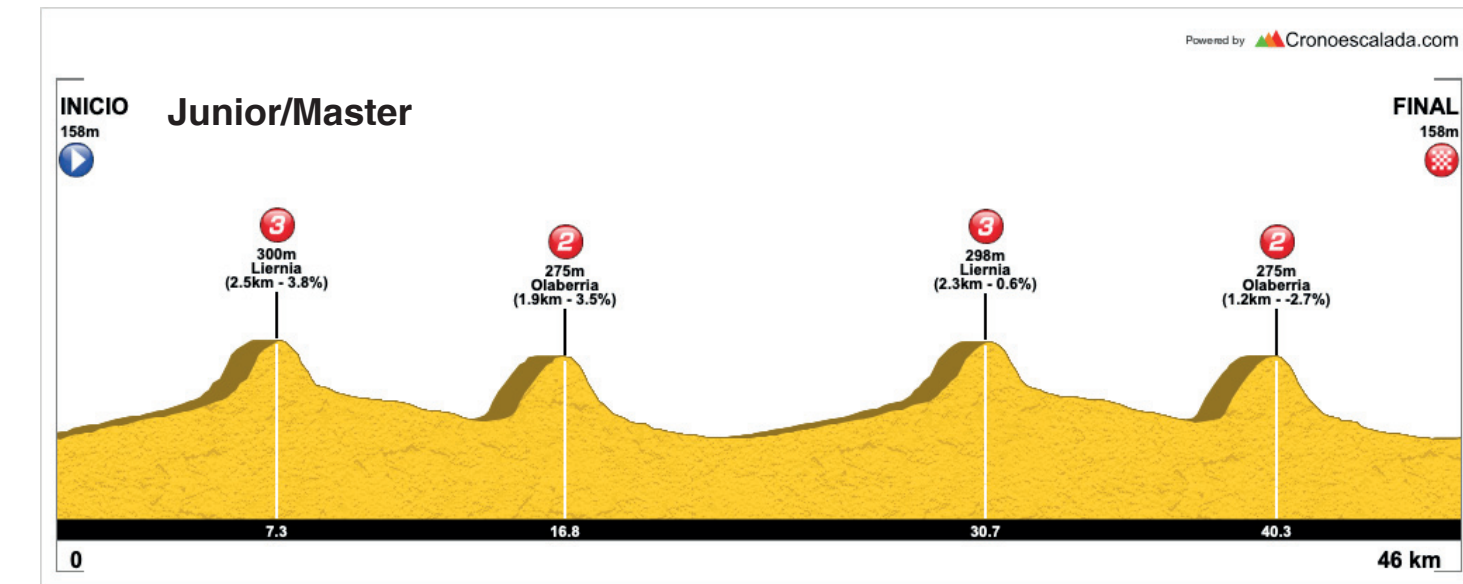

En la zona de salida la Cruz-Roja montará un puesto fijo.

**Azken 5 kilometroak
últimos 5 kilómetros**

Cadetes.....1 vuelta
Junior/Master.....2 vueltas
Elite/Sub23.....3 vueltas

LOCALIDAD	Kilóm. Carrera	M.H. 35 Km/h	M.H. 38 Km/h
BEASAIN (Nafarro etorbidea) Neutralizatua	0	13:15	13:15
BEASAIN (Igartza Olaeta, Aspace) IRTEERA	0	13:15	13:15
BEASAIN (Katea Zuzen)	0,4	13:15	13:15
SALBATORE	2,2	13:18	13:18
ORMAIZTEGI	4,7	13:23	13:22
LIERNI P.M. (3ª)	7,2	13:27	13:26
MUTILOA	8,4	13:29	13:28
SEGURA (Rotonda ezkertera)	10,7	13:33	13:31
IZAL (Rotonda zuzen)	12,9	13:37	13:35
IHURRE (Carrefour)	14,7	13:40	13:38
Ihurre (Rotonda eskubira)	15,1	13:40	13:38
OLABERRIA P.M. (2ª)	16,9	13:43	13:41
LAZKAO (Areriko rotonda zuzen)	18,8	13:47	13:44
LAZKAO (Ataungo rotonda ezkertera)	19,6	13:48	13:45
LAZKAO (Lazkaomendiko rotonda zuzen)	21,2	13:51	13:48
LAZKAO (Renaulteko rotonda zuzen)	21,8	13:52	13:49
BEASAIN (Sempere)	22	13:52	13:49
BEASAIN (Maiteko rotonda zuzen)	22,4	13:53	13:50
BEASAIN (Barrendain plaza Eskubira)	23,3	13:54	13:51
BEASAIN (Nafarroa Etorbidea) HELMUGA	23,4	13:55	13:51