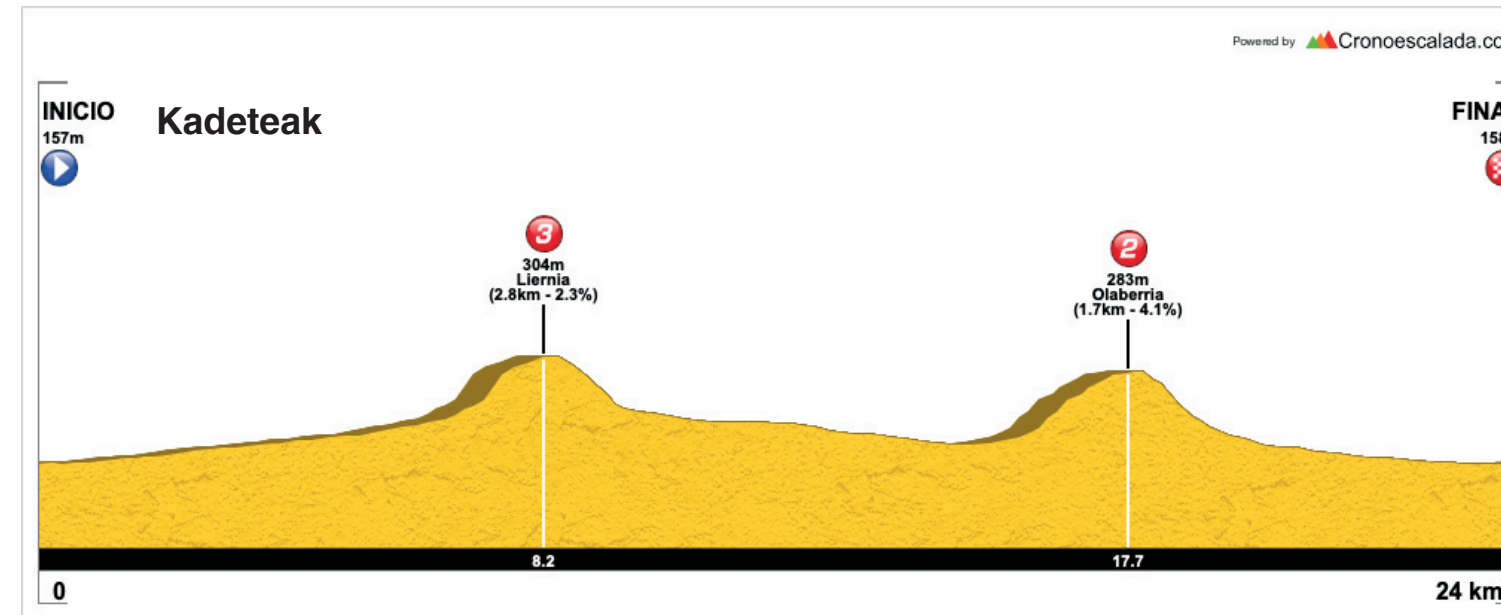

En la zona de salida la Cruz-Roja montará un puesto fijo.

**Azken 5 kilometroak
últimos 5 kilómetros**

Cadetes.....1 vuelta
Junior/Master.....2 vueltas
Elite/Sub23.....3 vueltas

LOCALIDAD	Kilóm. Carrera	M.H. 35 Km/h	M.H. 38 Km/h
BEASAIN (Nafarro etorbidea) Neutralizatua	0	13:15	13:15
BEASAIN (Igartza Olaeta, Aspace) IRTEERA	0	13:15	13:15
BEASAIN (Katea Zuzen)	0,4	13:15	13:15
SALBATORE	2,2	13:18	13:18
ORMAIZTEGI	4,7	13:23	13:22
LIERNI P.M. (3ª)	7,2	13:27	13:26
MUTILOA	8,4	13:29	13:28
SEGURA (Rotonda ezkertera)	10,7	13:33	13:31
IZAL (Rotonda zuzen)	12,9	13:37	13:35
IHURRE (Carrefour)	14,7	13:40	13:38
Ihurre (Rotonda eskubira)	15,1	13:40	13:38
OLABERRIA P.M. (2ª)	16,9	13:43	13:41
LAZKAO (Areriko rotonda zuzen)	18,8	13:47	13:44
LAZKAO (Ataungo rotonda ezkertera)	19,6	13:48	13:45
LAZKAO (Lazkaomendiko rotonda zuzen)	21,2	13:51	13:48
LAZKAO (Renaulteko rotonda zuzen)	21,8	13:52	13:49
BEASAIN (Sempere)	22	13:52	13:49
BEASAIN (Maiteko rotonda zuzen)	22,4	13:53	13:50
BEASAIN (Barrendain plaza Eskubira)	23,3	13:54	13:51
BEASAIN (Nafarroa Etorbidea) HELMUGA	23,4	13:55	13:51