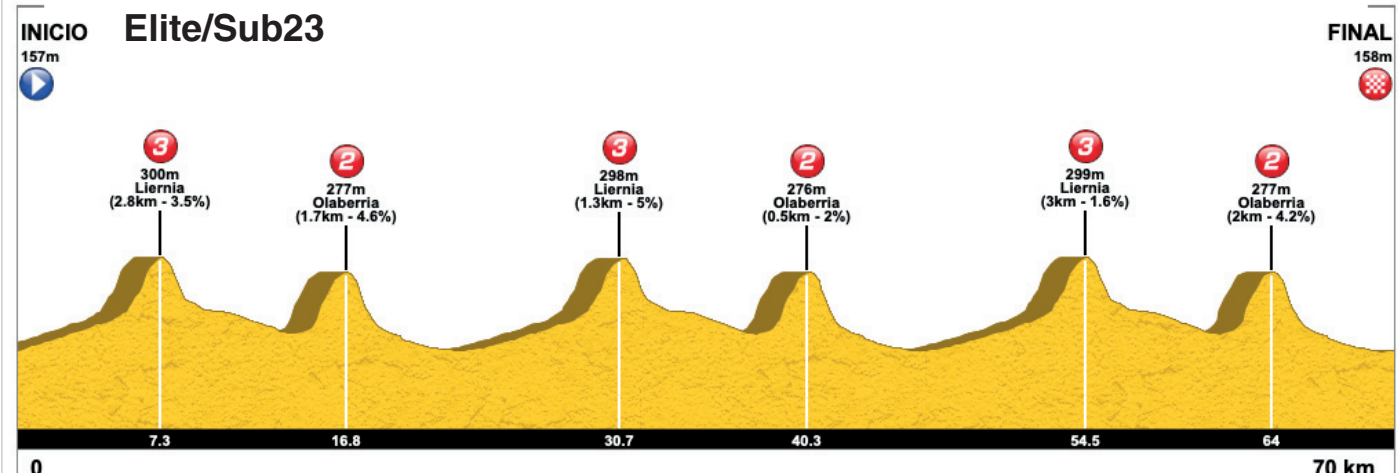

LOCALIDAD	Kilóm. Carrera	M.H. 35 Km/h	M.H. 38 Km/h
BEASAIN (Nafarro etorbidea) Neutralizatu	0	10:45	10:45
BEASAIN (Igartza Olaeta, Aspace) IRTEERA	0	10:45	10:45
BEASAIN (Katea Zuzen)	0,4	10:45	10:45
SALBATORE	2,2	10:48	10:48
ORMAIZTEGI	4,7	10:53	10:52
LIERNIA P.M. (3ª)	7,2	10:57	10:56
MUTILOA	8,4	10:59	10:58
SEGURA (Rotonda ezkertera)	10,7	11:03	11:01
IZAL (Rotonda zuzen)	12,9	11:07	11:05
IHURRE (Carrefour)	14,7	11:10	11:08
Ihurre (Rotonda eskubira)	15,1	11:10	11:08
OLABERRIA P.M. (2ª)	16,9	11:13	11:11
LAZKAO (Areriko rotonda zuzen)	18,8	11:17	11:14
LAZKAO (Ataungo rotonda ezkertera)	19,6	11:18	11:15
LAZKAO (Lazkaomendiko rotonda zuzen)	21,2	11:21	11:18
LAZKAO (Renaulteko rotonda zuzen)	21,8	11:22	11:19
BEASAIN (Sempere)	22	11:22	11:19
BEASAIN (Maiteko rotonda zuzen)	22,4	11:23	11:20
BEASAIN (Barrendain plaza) M.V.	23,3	11:24	11:21
BEASAIN (Nafarro etorbidea) CAV	23,5	11:25	11:22
BEASAIN (Katea zuzen)	24,7	11:27	11:24
SALBATORE	26,9	11:31	11:27
ORMAIZTEGI	29,4	11:35	11:31
LIERNIA P.M. (3ª)	31,9	11:39	11:35
MUTILOA	33,1	11:41	11:37
SEGURA (Rotonda ezkertera)	35,4	11:45	11:40
IZAL (Rotonda zuzen)	37,6	11:49	11:44
IHURRE (Carrefour)	39,4	11:52	11:47
Ihurre (Rotonda eskubira)	39,8	11:53	11:47
OLABERRIA P.M. (2ª)	41,6	11:56	11:50
LAZKAO (Areriko rotonda zuzen)	43,5	11:59	11:53
LAZKAO (Ataungo rotonda ezkertera)	44,3	12:00	11:54
LAZKAO (Lazkaomendiko rotonda zuzen)	45,9	12:03	11:57
LAZKAO (Renaulteko rotonda zuzen)	46,5	12:04	11:58
BEASAIN (Sempere)	46,7	12:05	11:58
BEASAIN (Maiteko rotonda zuzen)	47,1	12:05	11:59
BEASAIN (Barrendain plaza) M.V.	48	12:07	12:00
BEASAIN (Nafarro etorbidea)	48,2	12:07	12:01
BEASAIN (Katea zuzen)	49,6	12:10	12:03
SALBATORE	51,8	12:13	12:06
ORMAIZTEGI FAV	54,3	12:18	12:10
LIERNIA P.M. (3ª)	56,8	12:22	12:14
MUTILOA	58	12:24	12:16
SEGURA (Rotonda ezkertera)	60,3	12:28	12:20
IZAL (Rotonda zuzen)	62,5	12:32	12:23
IHURRE (Carrefour)	64,3	12:35	12:26
Ihurre (Rotonda eskubira)	64,7	12:35	12:27
OLABERRIA P.M. (2ª)	66,5	12:39	12:30
LAZKAO (Areriko rotonda zuzen)	68,4	12:42	12:33
LAZKAO (Ataungo rotonda ezkertera)	69,2	12:43	12:34
LAZKAO (Lazkaomendiko rotonda zuzen)	70,8	12:46	12:36
LAZKAO (Renaulteko rotonda zuzen)	71,4	12:47	12:37
BEASAIN (Sempere)	71,6	12:47	12:38
BEASAIN (Maiteko rotonda zuzen)	72	12:48	12:38
BEASAIN (Barrendain plaza Eskubira)	72,9	12:49	12:40
BEASAIN (Nafarroa Etorbidea) HELMUGA	73	12:50	12:40

LAGUNTZAILEAK:

KATTALIN ERRETEGIA	ESPARRU HORNIGAIK	MUJIKA HARATEGIA	FUTBOL ZELAIA TABERNA
AKELARRE TABERNA	IRIZAR-ETXEA	PLAZAPE TABERNA	EROSKI CITY AHIZPAK
ANZIZAR KAFATEGIA	TPT	JAUREGI OPTIKA	MIRENTXU LIBURUDENDA
NIZA TABERNA	MIRARI MERTZERIA	ION LOTERIAK	GURIA TABERNA
ORTZI TABERNA	KIKARA	LOINAZ JANARI DENDA	ARANTXA URKIA MASAJISTA

IV. IGARTZA EMAKUMEEN SARIA

BEASAIN 2024

MARTXOAK 17 MARZO

Cofidis | COPA DE ESPAÑA FÉMINAS COFIDIS